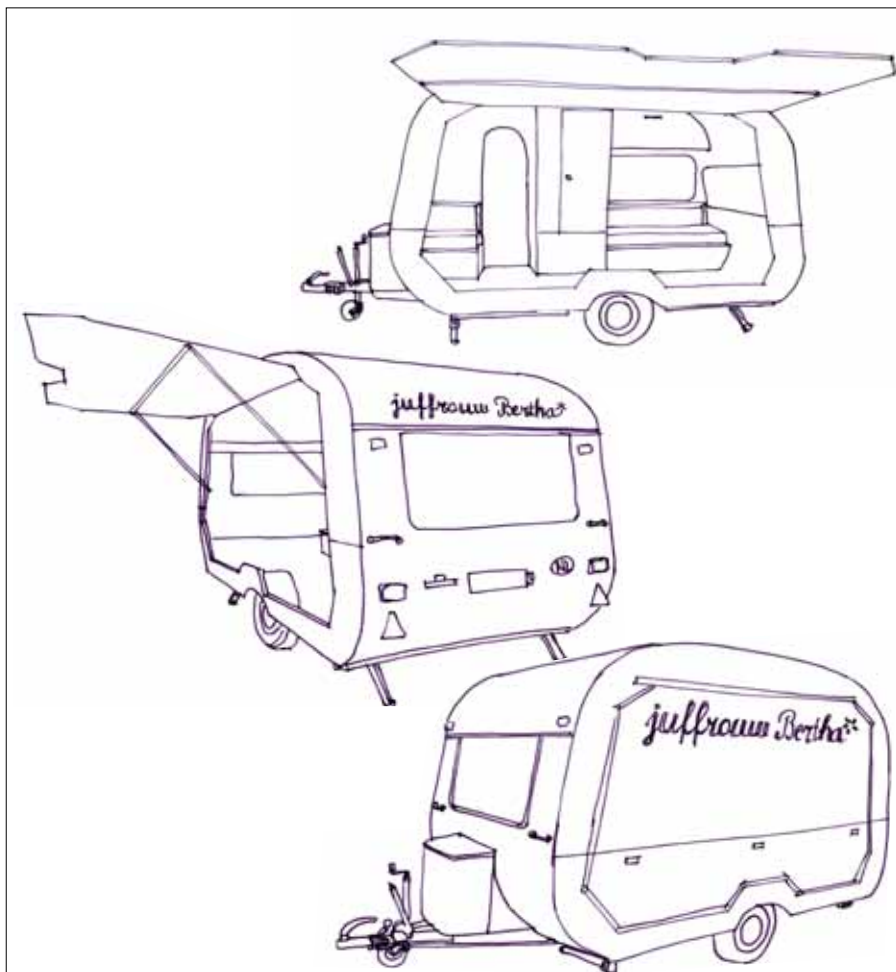

CARAVANPODIUM JUFFROUW BERTHA

MOBIEL PODIUM VAN EEN KLASSIEKE CARAVAN

Algemeen

Juffrouw Bertha is een mobiel podium dat gebouwd is van een klassieke caravan uit 1965, een Fokker VFW350. Er is een raam verwijderd, de constructie is verstevigd en de linker zijkant kan worden opengeklapt die als luifel fungeert. Van de oorspronkelijke inrichting is zoveel mogelijk bewaard. De caravan is voorzien van de originele bekleding en bloemetjesgordijnen. De tafels kunnen eenvoudig worden opgezet of gedemonteerd.

Te gebruiken als

Juffrouw Bertha is uitstekend inzetbaar als mobiel podium voor allerlei voorstellingen, recepties, etentjes, catering, toespraken, performances en evenementen. Het kan worden gebruikt als catwalk, bij presentaties, tijdens beurzen, op festivals en tentoonstellingen. Het is geschikt als bioscoop, als kassa, als keuken of mobiel restaurant. En je zou er zelfs mee op vakantie kunnen.

Technische specificaties

Fokker VFW350 uit 1965. Afmetingen (lxbxh) gesloten 350x195x235cm, geopend 350x290x235cm (inclusief dissel). Leeg gewicht ca 350kg, enkel-assig. De caravan is geschikt voor B-rijbewijs en heeft geen eigen kenteken - gebruiker moet bij zelf vervoeren dus een eigen kentekenplaat verzorgen. Er is een reservewiel aanwezig en de rijverlichting werkt op een 7-polige stekker. De opklapwand is na een korte instructie eenvoudig open te maken en af te sluiten.